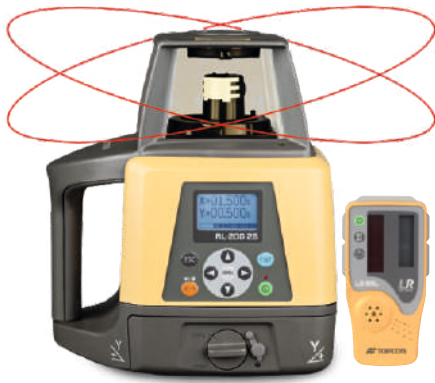

3.135,00 €

Set **RL-SV2S DIGITAL**
cu stadiu **LS24**,
trepid **SJJ32** și **LSB110**

4.080,00 €

KITURI DE CONTROL AL UTILAJELOR

Nivele laser rotative

RL-200 2S

Nivelă laser cu rază lungă de acțiune

	Preț fără TVA
<ul style="list-style-type: none"> fascicul roșu (vizibil) $\pm 1,7\text{mm}/50\text{m}$, 1100m pantă digitală: $\pm 10\%$ (pe X) și de la -5% la $+25\%$ (pe Y) compensator axial telecomandă, senzor laser, acumulatori, IPX6 garanție 5 ani 	3.952,00 €

PACHET (măsurători clasice):

Set **RL-200 2S** cu stadiu **LS24** și trepied **SJJ1**

4.022,00 €

Set **RL-200 2S** cu stadiu **LS24** și trepied **SJJ32**

4.137,00 €

Set **RL-200 2S** cu stadiu **LS24**, trepied **SJJ32** și **MC1D**