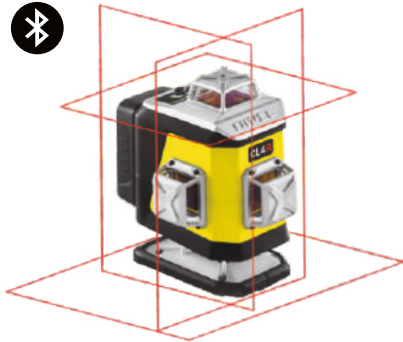

624,00 €

Set **CL3B**
cu trepid
SJJM1EX CLS4 LS24

509,00 €

Set **CL3B**
cu trepid
SJJM1EX RD800 LS24

664,00 €

Laseri în cruce

CL4R

Laser roșu în cruce (4 x 360°), Bluetooth