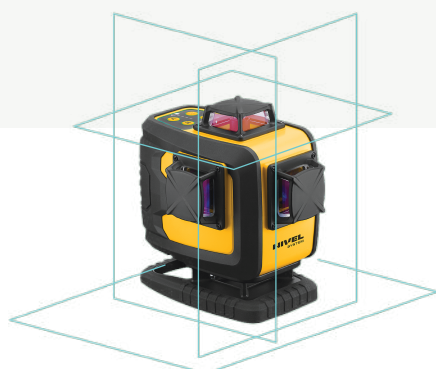

724,00 €

Set **CL4D-G**
cu trepid
SJJM1EX CLS3 LS24

609,00 €

Set **CL4D-G**
cu trepid
SJJM1EX RD800 LS24

764,00 €

CL4D-B Laser albastru în cruce (4 x 360°)

NIVEL
SYSTEM

	Preț fără TVA
<ul style="list-style-type: none"> fascicul laser albastru ±1mm/10m, 30m (opțional: 70 m cu senzor) 4 planuri 360°: 2 verticale și 2 orizontale IP54, compensator electronic și acumulatori Li-Ion garanție 1 an 	539,00 €