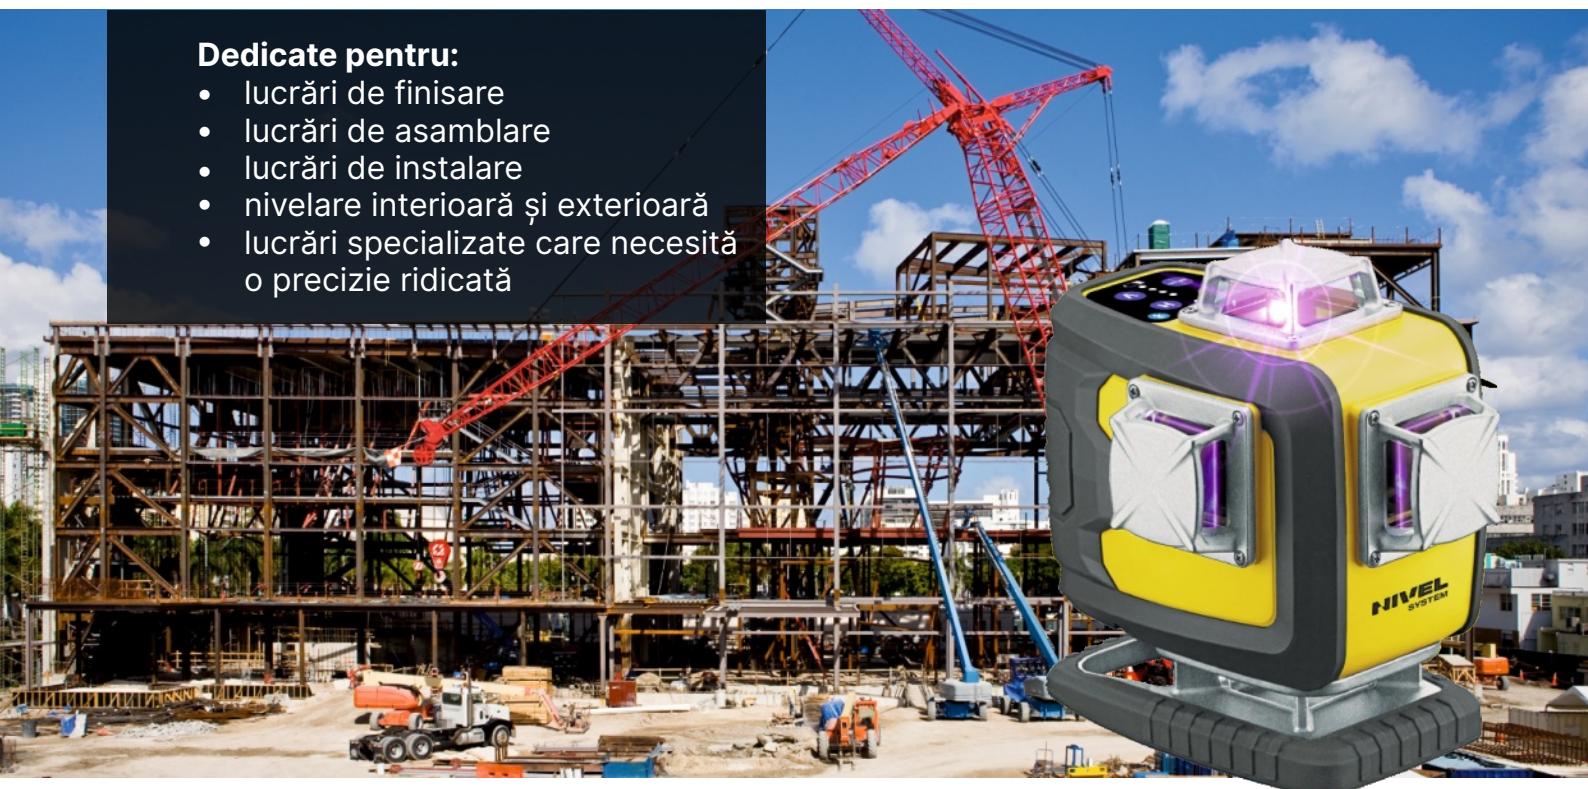

519,00 €

Set **CL4B**
cu trepied **SJJM1EX** senzor **RD800**

674,00 €

CL4D-R, CL4D-G CL4D-B, CL4D-P

Lasere de înaltă precizie pentru construcții generale

Dedicate pentru:

- lucrări de finisare
- lucrări de asamblare
- lucrări de instalare
- nivelare interioară și exterioară
- lucrări specializate care necesită o precizie ridicată