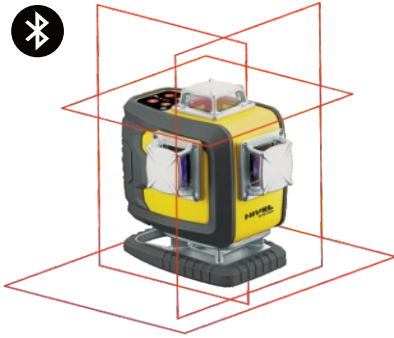

Lasere în cruce

CL4D-R

Laser roșu în cruce (4 x 360°), Bluetooth

NIVEL
SYSTEM

- fascicul laser roșu
- ±1mm/10m, 30m (opțional: 70 m cu senzor)
- 4 planuri 360°: 2 verticale și 2 orizontale
- compensator electronic
- Bluetooth, Nivel CL app
- IP54, adaptor și 2 acumulatori Li-Ion
- garanție 1 an

Preț fără TVA

439,00 €

PACHET (opțiuni din care să alegeți):

Set **CL4D-R**
cu tijă de ancorare **LP36**

479,00 €

Set **CL4D-R**
cu trepied **SJJM1EX**
senzor **CLS4**

519,00 €

Set **CL4D-R**
cu trepied **SJJM1EX**
senzor **CLS4** stadiu **LS24**

559,00 €

Set **CL4D-R**
cu trepied **SJJM1EX**

479,00 €

Set **CL4D-R**
cu trepied **SJJM1EX**
senzor **RD800**

674,00 €

Set **CL4D-R**
cu trepied **SJJM1EX**
senzor **RD800** stadiu **LS24**

714,00 €