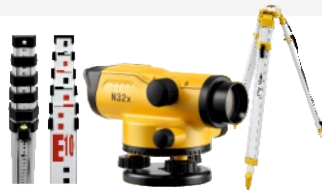

N32x Nivelă optică

NIVEL
SYSTEM

- 32x, 1,5 mm/1km
- IPX6
- garanție 5 ani

Preț fără TVA

185,00 €

PACHET (măsurători clasice):

255,00 €

Set **N32x**
cu miră **TS-50**
și trepid **SJJ1**