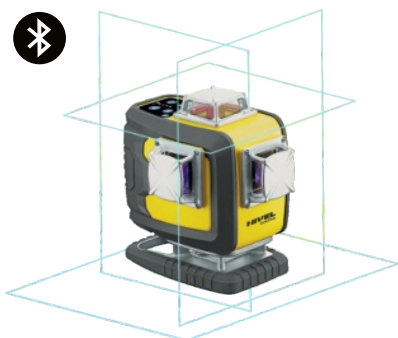

609,00 €

Set **CL4D-G**
cu trepied **SJJM1EX**

529,00 €

Set **CL4D-G**
cu trepied **SJJM1EX**
senzor **RD800**

724,00 €

Set **CL4D-G**
cu trepied **SJJM1EX**
senzor **RD800** stadiu **LS24**

764,00 €

CL4D-B