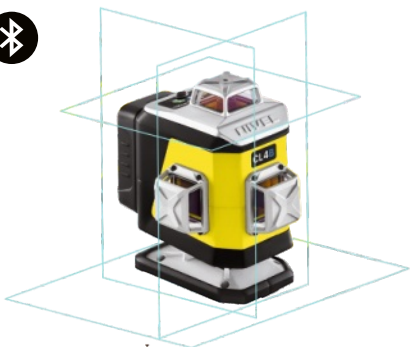

CL4B

Laser albastru în cruce (4 x 360°), Bluetooth

NIVEL
SYSTEM

- fascicul laser albastru
- ±2mm/10m, 30m (opțional: 70 m cu senzor)
- 4 planuri 360°: 2 verticale și 2 orizontale
- compensator magnetic
- Bluetooth, Nivel CL app
- IP54, adaptor și acumulatori Li-Ion
- garanție 1 an

Preț fără TVA

439,00 €

PACHET (opțiuni din care să alegeți):

Set **CL4B**
cu tijă de ancorare **LP36**

479,00 €

Set **CL4B**
cu trepied **SJJM1EX**

479,00 €

Set **CL4B**
cu trepied **SJJM1EX** senzor **CLS4**

519,00 €

Set **CL4B**
cu trepied **SJJM1EX** senzor **RD800**

674,00 €