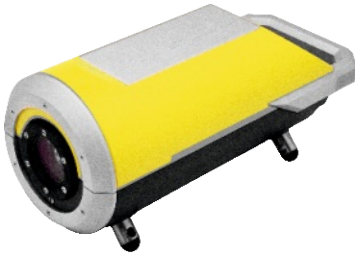

! NOU

PL200R

Laser pentru conducte, cu auto-centrare

NIVEL
SYSTEM

- fascicul laser vizibil: roșu
- precizie $\pm 2,4\text{mm}/50\text{m}$ (10")
- pante digitale
- distanța de operare: 200m
- domeniu înclinare de la -10% până la +35%
- auto-centrare (căutare automată a țintei)
- IP67
- garanție 1 an

Preț fără TVA

3.342,00 €