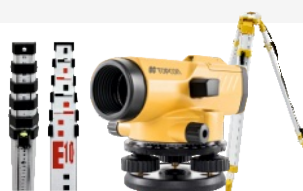

Set **AT-B4A**
cu miră **TS-50**
și trepid **SJJ1**

AT-B3A Nivelă optică

- 28x, 1,5 mm/1km
- IPX6
- garanție 5 ani

Preț fără TVA

585,00 €

PACHET (măsurători clasice):

655,00 €

Set **AT-B3A**
cu miră **TS-50**
și trepid **SJJ1**