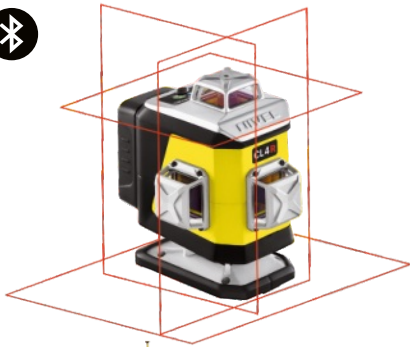

Lasere în cruce

CL4R

Laser roșu în cruce (4 x 360°), Bluetooth

NIVEL
SYSTEM

- fascicul laser roșu
- ±2mm/10m, 30m (opțional: 70 m cu senzor)
- 4 planuri 360°: 2 verticale și 2 orizontale
- compensator magnetic
- Bluetooth, Nivel CL app
- IP54, adaptor și acumulatori Li-Ion
- garanție 1 an

Preț fără TVA

299,00 €

PACHET (opțiuni din care să alegeți):

Set **CL4R**
cu tijă de ancorare **LP36**

339,00 €

Set **CL4R**
cu trepied **SJJM1EX**

339,00 €

Set **CL4R**
cu trepied **SJJM1EX** senzor **CLS4**

379,00 €

Set **CL4R**
cu trepied **SJJM1EX** senzor **RD800**

534,00 €