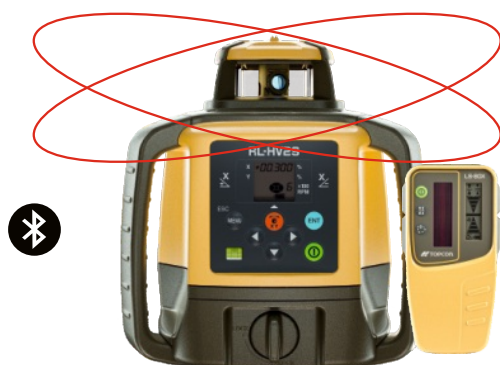

PACHET (opțiuni din care să alegeți):

Set **RL-H5A DIGITAL**
cu trepid **SJJ1** stadiu **LS24**

1.270,00 €

Set **RL-H5A DIGITAL**
cu trepid **SJJ32** stadiu **LS35**

1.385,00 €

RL-HV2S

Nivelă laser cu rază lungă de acțiune

<ul style="list-style-type: none"> • fascicul roșu (vizibil) • $\pm 2,4\text{mm}/50\text{m}$, 800m • plan: orizontal / vertical • pantă digitală: $\pm 15\%$ (pe 2 axe) • senzor laser, Bluetooth, Laser Manager app, acumulatori, IP66 • garanție 5 ani 	Preț fără TVA
	2.800,00 €